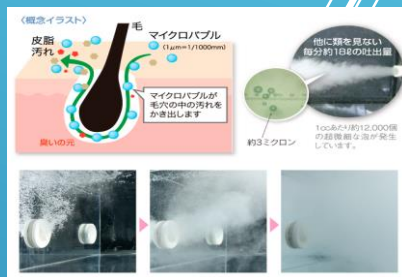

☆カラダもココロも満たされる

マイクロバブルトルネードサイエンス

我が家のお風呂がエステになった。

時間に追われる私にとって、お風呂でのひと時が大切な癒しの時間。真っ白い泡につつまこまれるシアワセな時間にカラダもココロも大満足。マイクロバブルで、我が家のお風呂が気持ちまでほぐしてくれるくつろぎと癒しの空間になりました。

*ご家庭用のユニットバスに内蔵できる「ビルトインタイプ」と、賃貸で工事できない場合や在来工法の浴槽に設置できる「据置タイプ」があります。

洗浄力 マイクロバブルのチカラ

水と空気で作った0.003ミリの超微細な気泡が、肌のすみずみまでの汚れや、毛穴の奥の老廃物などに付着して浮き上がらせるほか、気になるニオイの元も洗い流します。

温浴 温まり方が違います

身体中の毛穴に入り込んだ超微細な気泡が弾ける時に、ほどよい刺激をあたえてくれるので、身体の芯から温まります。お風呂上りに湯冷えしにくく、毎日温泉に入ったような気分が味わえます。

ゆらぎ浴 全身にやさしい水流

日本初の「エアレスジェット」機能を搭載！水の流れが全身に心地よく、快適な「ゆらぎリラクゼーション」を実現。空気を一切使わずにジェット噴射させる事ができる「エアレスジェット」日本初の技術を搭載しました。特殊ノズルによって、水流が自らスクリー状に回転しながら浴槽の壁面にあたり、浴槽内のお湯全体に心地よく優しい対流をおこします。一般的なジェットバスと違い、空気を含まず気泡の破裂音がないため音も静かでゆったりとリラックスしてゆらぎ浴をお楽しみいただけます。

スポットケア 気になる部分に水流

専用の特殊ホースノズルを使用して、身体の気になる部分に直接トルネードジェットをあてる事が可能です。ピンポイントにあてることで、しっかりとした水流が楽しめます。

全体水流

お好きな部位をマッサージ!

特殊ホースノズルでトルネードジェットを腕と太ももに当てた様子をカメラで撮影。

部分水流

ウルトラファインバブルシャワー サイエンス

ウルトラファインバブルシャワーとは、特許を取得した特殊構造によって、超微細な空気を含んだ水を作り出すシャワーシステムのこと。シャワーの元栓に取り付けられた空気混合型節水アダプター「ミックスセーバー」と、シャワーヘッド部の「ナノシャワー」アダプターで、ナノレベルの気泡を含んだ洗浄力の高い超微細空気混合水を作り出します。ウルトラファインバブルシャワーシステムのうれしい特徴は、高い洗浄効果と節水効果。使うほどに快適さを実感していただけます。