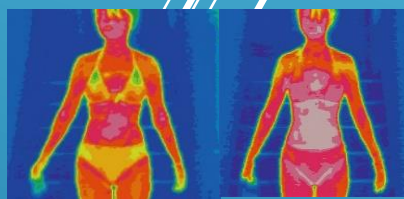

☆カラダもココロも満たされる

マイクロバブルトルネードサイエンス

我が家のお風呂がエステになった。

時間に追われる私にとって、お風呂でのひと時が大切な癒しの時間。真っ白い泡につつまこまれるシアワセな時間にカラダもココロも大満足。マイクロバブルで、我が家のお風呂が気持ちまでほぐしてくれるくつろぎと癒しの空間になりました。

*ご家庭用のユニットバスに内蔵できる「ビルトインタイプ」と、賃貸で工事できない場合や在来工法の浴槽に設置できる「据置タイプ」があります。

洗浄力 マイクロバブルのチカラ

水と空気で作った0.003ミリの超微細な気泡が、肌のすみずみまでの汚れや、毛穴の奥の老廃物などに付着して浮き上がらせるほか、気になるニオイの元も洗い流します。

温浴 温まり方が違います

身体中の毛穴に入り込んだ超微細な気泡が弾ける時に、ほどよい刺激をあたえてくれるので、身体の芯から温まります。お風呂上りに湯冷えしにくく、毎日温泉に入ったような気分が味わえます。

ゆらぎ浴 全身にやさしい水流

日本初の「エアレスジェット」機能を搭載！水の流れが全身に心地よく、快適な「ゆらぎリラクゼーション」を実現。空気を一切使わずにジェット噴射させる事ができる「エアレスジェット」日本初の技術を搭載しました。特殊ノズルによって、水流が自らスクリー状に回転しながら浴槽の壁面にあたり、浴槽内のお湯全体に心地よく優しい対流をおこします。一般的なジェットバスと違い、空気を含まず気泡の破裂音がないため音も静かでゆったりとリラックスしてゆらぎ浴をお楽しみいただけます。

スポットケア 気になる部分に水流

専用の特殊ホースノズルを使用して、身体の気になる部分に直接トルネードジェットをあてる事が可能です。ピンポイントにあてることで、しっかりとした水流が楽しめます。

全体水流

お好きな部位をマッサージ!

特殊ホースノズルでトルネードジェットを腕と太ももに当てた様子をカメラで撮影。

部分水流

ウルトラファインバブルシャワー サイエンス

ウルトラファインバブルシャワーとは、特許を取得した特殊構造によって、超微細な空気を含んだ水を作り出すシャワーシステムのこと。シャワーの元栓に取り付けられた空気混合型節水アダプター「ミックスセーバー」と、シャワーヘッド部の「ナノシャワー」アダプターで、ナノレベルの気泡を含んだ洗浄力の高い超微細空気混合水を作り出します。ウルトラファインバブルシャワーシステムのうれしい特徴は、高い洗浄効果と節水効果。使うほどに快適さを実感していただけます。